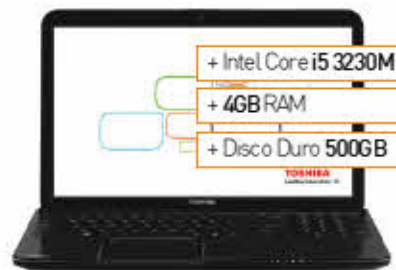

TOSHIBA SATELLITE L850-1RX

Procesador: Intel Core i5 3230M / 2.6 GHz
Memoria RAM: 4 GB DDR3
Disco Duro: 500GB HDD / 5400 rpm
Grabadora: DVD SuperMulti
Tarjeta gráfica: AMD Radeon HD 7670M
Wifi: Wireless 802.11b/g/n
Pantalla: 15.6" retroiluminación LED TruBrite 1366 x 768 / HD
Sistema Operativo: Windows 8 64-bit
Garantía: 1 año
Peso: 2.3 Kg

629.90€